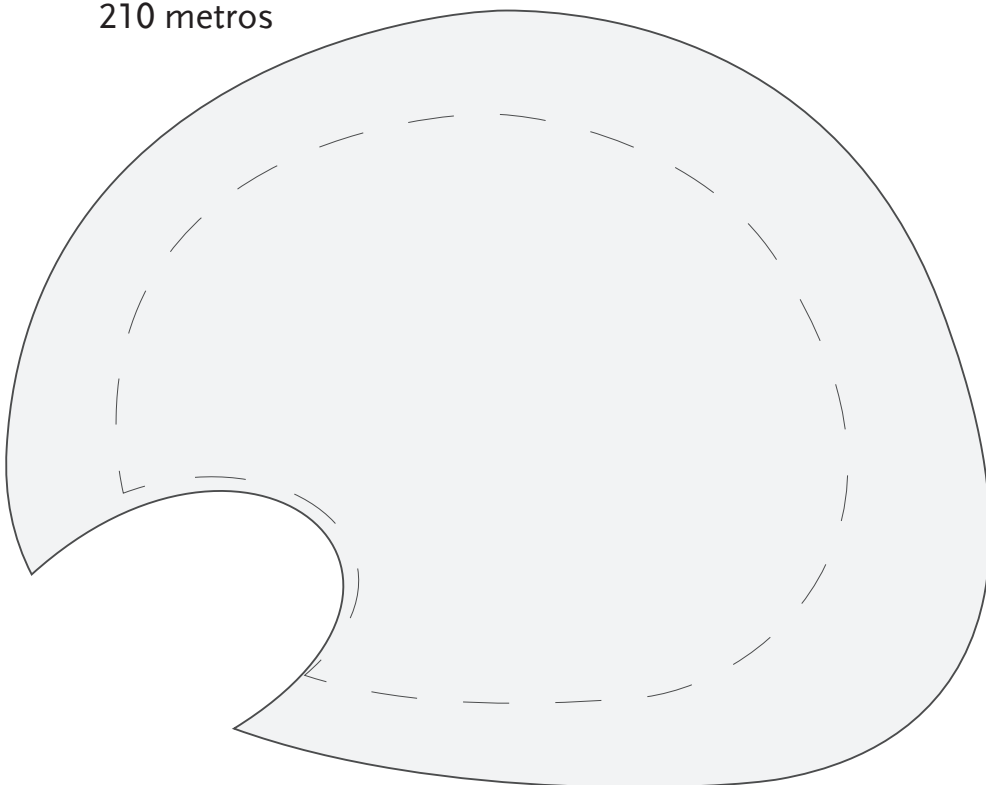

Maquete de relevo – voçoroca em morro

Base da
maquete

230 metros

220 metros

Maquete de relevo – voçoroca em morro

200 metros

210 metros

240 metros